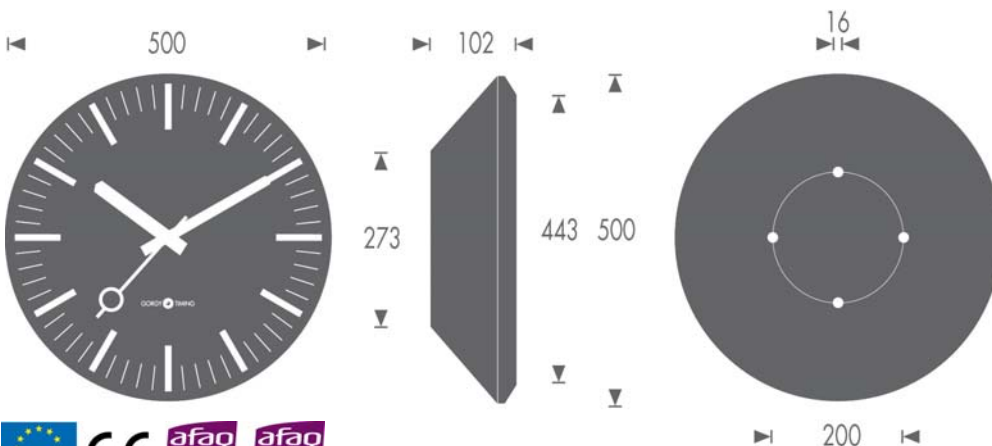

OPTION

Couronne + visserie	□	2	P	5	0
Ensemble pièce d'accroche couronne+ bras à coulisse + visserie	□	2	P	5	1