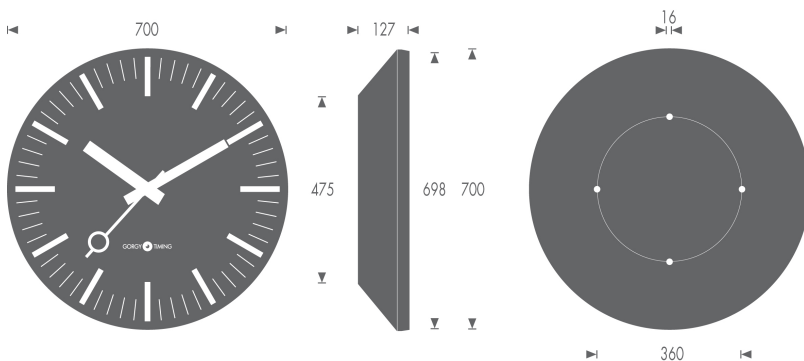

HANDI® TGV 93-700

Horloge ronde à aiguilles pour extérieur
DIAMÈTRE 70 CM
Design agréé par la Direction de
l'Aménagement SNCF.

VOIR CONDITIONS

Points forts

- Cadran noir.
- Verre sérigraphié noir avec Index des heures et des minutes jaunes.
- Aiguilles Heure, Minute, seconde de couleur jaune.
- Boîtier noir étanche livré avec 4 entretoises de fixation murale.
- IP 53 verre SECURIT.
- Eclairage Led longue durée

Spécificités

Alimentation	Pile lithium (Autonomie 5 ans) 230VAC
Certifications	CE, EN 60950, EN 55022, EN 55024
IP	IP 53
MTBF	NC
MTTR	Carte commande : 10 min Carte alimentation : 10 min Eclairage : 20 min - Mouvement : 20 min
Température de fonctionnement	-20 à +50°C
Poids	Nous consulter
Dimensions	Diamètre : 700 mm Epaisseur : 127 mm

CODE ARTICLE

VERSION

Réceptrice code AFNOR NFS 87500	■	2	0	7	8	/	3	8	0
Réceptrice code DCF	■	2	0	7	8	/	3	D	0

OPTION

Pièce d'accroche + visserie, longueur 700	▣	A	1	0	.	C
Platine de fixation 500 avec visserie	□	2	P	1	0	
Pièce d'accroche + visserie, longueur 300	▣	A	1	0	.	A
Pièce d'accroche + visserie longueur 400	▣	A	1	0	.	E
Pièce d'accroche + visserie longueur 500	□	A	1	0	.	B
Pièce d'accroche centrée sur mât 80x80+ visserie	▣	A	1	0	.	6
Pièce d'accroche entre deux mâts + visserie	▣	A	1	0	.	D
Pièce d'accroche pour mât Petit jean longueur 300	▣	A	1	0	.	1 1
Pièce d'accroche pour mât Petit Jean longueur 500	▣	A	1	0	.	9