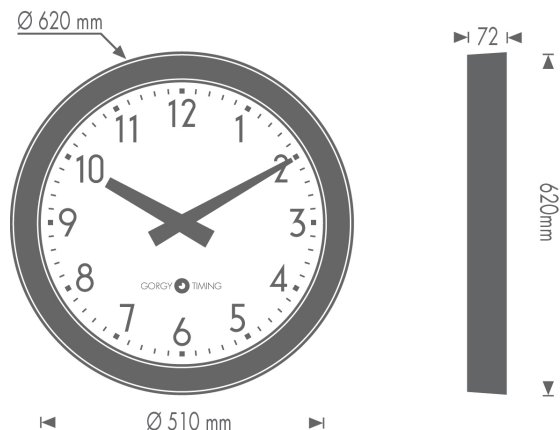

HANDI® 620mm EINSEITIG

Zeigeruhr HANDI® Einseitig.
Aluminiumgehäuse.
Ablesbarkeit 60m.

Einstellung der Uhrzeit

Alle LEDI®-Uhren können über eine gemeinsame Quelle synchronisiert werden. Eine Hauptuhr sorgt dafür, dass im gesamten Gebäude dieselbe Uhrzeit angezeigt wird. Bei der autonomen Ausführung ist eine manuelle Einstellung möglich.

Technische Daten

Stromversorgung	230VAC 115 VAC NTP-Ausführung: POE (Power Over Ethernet)*
Zertifizierung	CE, EN 60950, EN 55022, EN 55024
IP	20, 54
MTBF	85 000 h
MTTR	20 min
Betriebstemperatur	Ohne Beleuchtung: -20 bis +50°C Mit Beleuchtung: -20 bis +50°C
Gewicht	6.4kg
Maße	Durchmesser 620mm Tiefe: 72 mm

* Kabellänge 2.60m

Besonderheiten

- **Schnelle Ablesung. Ablesegenauigkeit +/- 0.5 Index.**
- Flaches Aluminiumgehäuse
- PMMA (Polymethyl Methacrylate) Frontseite.
- Wand- oder Deckenhalterung.
- Einstellen der Uhrzeit entsprechend der Synchronisationsquelle.
- LED Beleuchtung (Option).
- Verwendung im Außenbereich möglich.

Das Produkt muss alle 3 Monate 4 Stunden lang eingeschaltet werden, um seine Eigenschaften zu erhalten*.

* Weitere Informationen finden Sie im Benutzerhandbuch.

Anzeige

Weißes Zifferblatt.
Aluminiumgehäuse
Schwarze arabische Ziffern.
Schwarze Zeiger.
Gorgy Timing Logo und Schriftzug auf dem Zifferblatt