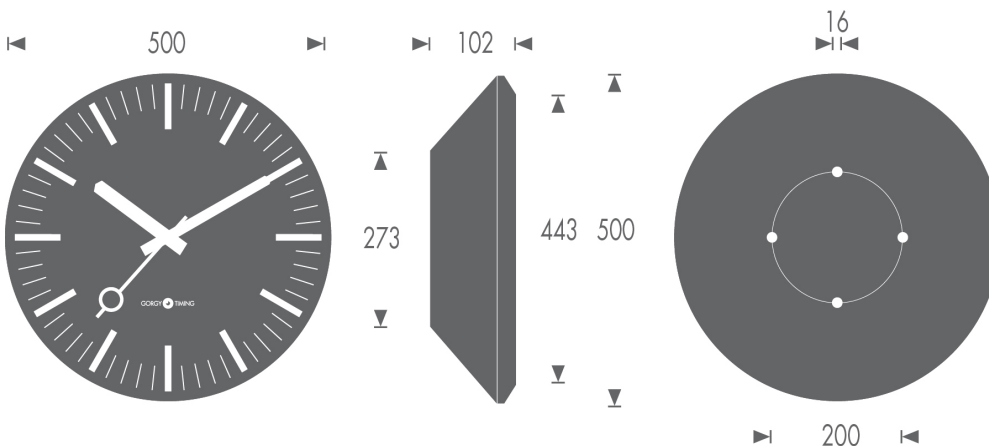

HANDI® TGV 94-500

Horloge ronde à aiguilles pour extérieur
DIAMETRE 50 CM.
Design agréé par la Direction de
l'Aménagement SNCF.

VOIR CONDITIONS

Points forts

- Cadran noir.
- Verre sérigraphié noir avec Index des heures et des minutes jaunes.
- Aiguilles Heure, Minute, seconde de couleur jaune.
- Boîtier noir étanche livré avec 4 entretoises de fixation murale.
- IP 53 verre SECURIT.
- Eclairage Led longue durée

Spécificités

Alimentation	Pile lithium (Autonomie 5 ans) 230VAC
Certifications	CE, EN 60950, EN 55022, EN 55024
IP	IP 53
MTBF	NC
MTTR	Carte commande : 10 min Carte alimentation : 10 min Eclairage : 20 min - Mouvement : 20 min
Température de fonctionnement	-20 à +50°C
Poids	9.4 kg
Dimensions	Diamètre : 500 mm Epaisseur : 102 mm

CODE ARTICLE

VERSION

Réceptrice code AFNOR NFS 87500 (heure minute seconde)	■	2	0	5	8	/	3	8	0
Réceptrice code DCF	■	2	0	5	8	/	3	D	0

OPTION

Couronne + visserie	□	2	P	5	0
Ensemble pièce d'accroche couronne+ bras à coulisse + visserie	□	2	P	5	1