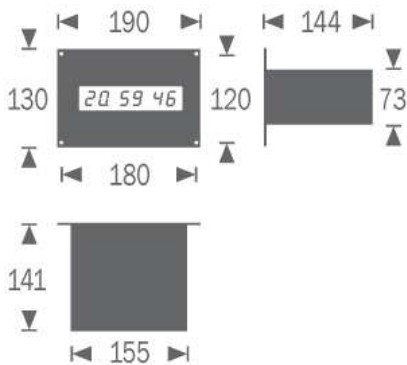

LEDI® 2S AFNOR

Horloge encastrable
Synchronisation code AFNOR NFS 87500

Affichage à LED rouge heure, minute, seconde.
Hauteur des chiffres heure minute et seconde: 20mm
Alimentation 230 VAC/ 50-60Hz
Face Avant 190(l)x130(h) mm
Boîtier aluminium.
Distance maximale de lisibilité 7 m
Réglage manuel de la luminosité
Silencieuse avec une lecture directe et précise de l'heure
Installation et branchement simple et rapide.

Dimensions

| CODE ARTICLE | | | | | |
|--|---|--------------------------|--------------------------|--------------------------|--------------------------|
| 92136 | / | <input type="checkbox"/> | <input type="checkbox"/> | <input type="checkbox"/> | <input type="checkbox"/> |
| | | ↑ | ↑ | ↑ | ↑ |
| VERSION | | | | | |
| Réceptrice : Code AFNOR NFS 87500 ■ | | 8 | | | |
| DIODES | | | | | |
| Diodes de couleur rouge ■ | | 1 | | | |
| ALIMENTATION | | | | | |
| Standard : 230VAC/50-60Hz ■ | | | 0 | | |
| 115VAC/50-60Hz ■ | | | 1 | | |
| 18 à 72 VDC ■ | | | 9 | | |
| FACE AVANT | | | | | |
| Face avant standard dimensions : Lg.190 x Ht.130 ■ | | | | 1 | |